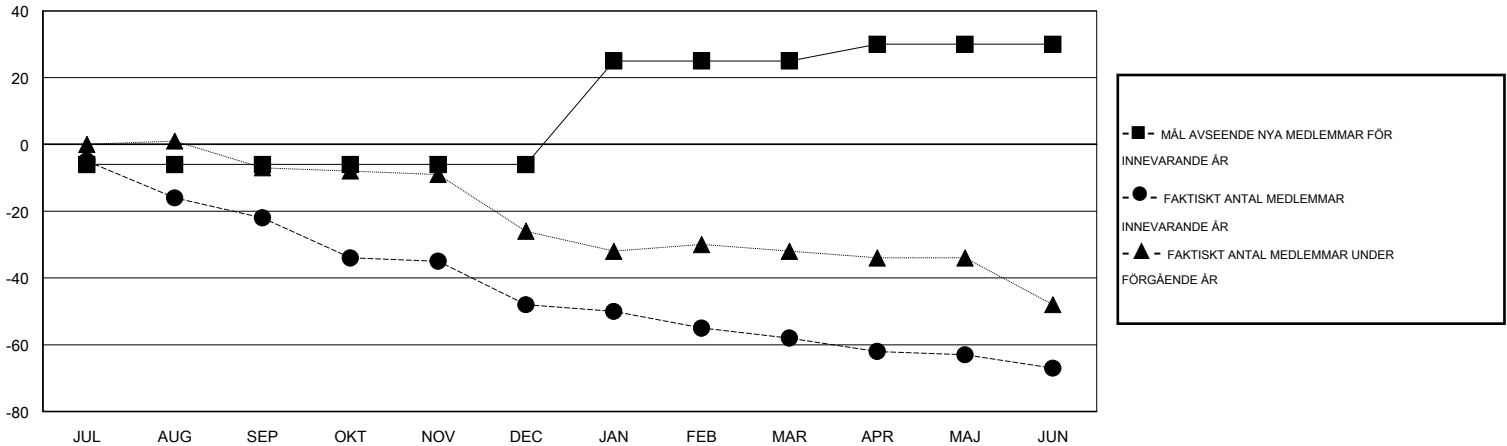

# MONTHLY MEMBERSHIP PROGRESS REPORT

District 104 G

Results as of: 6/30/2015

GMT: Kenneth Persson

OMRÅDE NORWAY

GMT KO 4

Klubbar					Medlemmar				
RESULTAT FÖR 2014-2015					RESULTAT FÖR 2014-2015				
KVARTAL	MÅL AVSEENDE NYA KLUBBAR	NYA KLUBBAR	AVFÖRDA KLUBBAR	NETTOTILLVÄX T/MINSKNING	KVARTAL	MÅL AVSEENDE NYA MEDLEMMAR	CHARTER OCH TILLAGDA NYA MEDLEMMAR	AVFÖRDA MEDLEMMAR	NETTOTILLVÄX T/MINSKNING
JUL/AUG/SEP	0	0	0	0	JUL/AUG/SEP	-6	14	36	-22
OKT/NOV/DEC	0	0	1	-1	OKT/NOV/DEC	0	13	39	-26
JAN/FEB/MAR	1	0	0	0	JAN/FEB/MAR	31	13	23	-10
APR/MAJ/JUN	0	0	0	0	APR/MAJ/JUN	5	10	19	-9

MÅL OCH FAKTISKT ANTAL NYA KLUBBAR

MÅL OCH FAKTISKT ANTAL MEDLEMMAR

NEDLAGDA KLUBBAR: 1	26 CLUBS OF 54 TOG UPP EN ELLER FLER NYA MEDLEMMAR	<b>KÖNSFÖRDELNING</b>
		MAN 917 (79.05%)
		KVINNA 243 (20.95%)
<b>AVFÖRDA MEDLEMMAR</b>	<a href="#">KLICKA HÄR FÖR INFORMATION OM STATUS</a>	FAMILJMEDLEMMAR 10
AVLIDNA 15		HUVUDMAN I HUSHÄLLET 5
NEDLAGD KLUBB 0		INGEN HUVUDMAN I HUSHÄLLET 5
ÖVRIGA 102		
<b>TOTAL 117</b>		